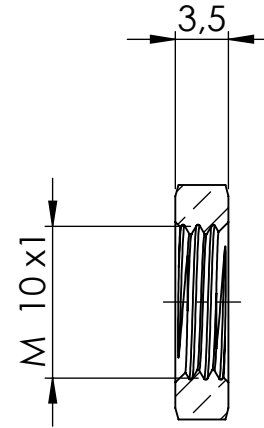

SCHNITT A-A

B

B

C

C

D

D

			Maßstab / Scale: 2:1		Gewicht / Weight:	
			Material: CW 614N (CuZn39Pb3)			
			Benennung / Designation:			
			<b>Sechskantgegenmutter</b> Hexagonal counter nut			
			Artikelnummer / item number:		Status	Format
			 <b>137608</b> Typ-Nr.: MS238M10		1	A4
					Version	Blatt / von sheet / of
					1	2 / 2