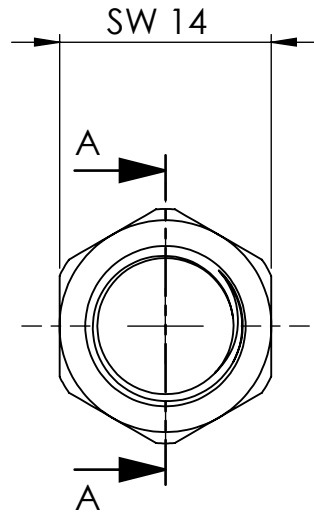

SCHNITT A-A

B

B

C

C

D

D

			Maßstab / Scale: 2:1		Gewicht / Weight:	
			Material: CW 614N (CuZn39Pb3)			
			Benennung / Designation:			
			<b>Sechskantgegenmutter</b> Hexagonal counter nut			
			Artikelnummer / item number:		Status	Format
			 <b>137608</b> Typ-Nr.: MS238M10		1	A4
					Version	Blatt / von sheet / of
					1	2 / 2